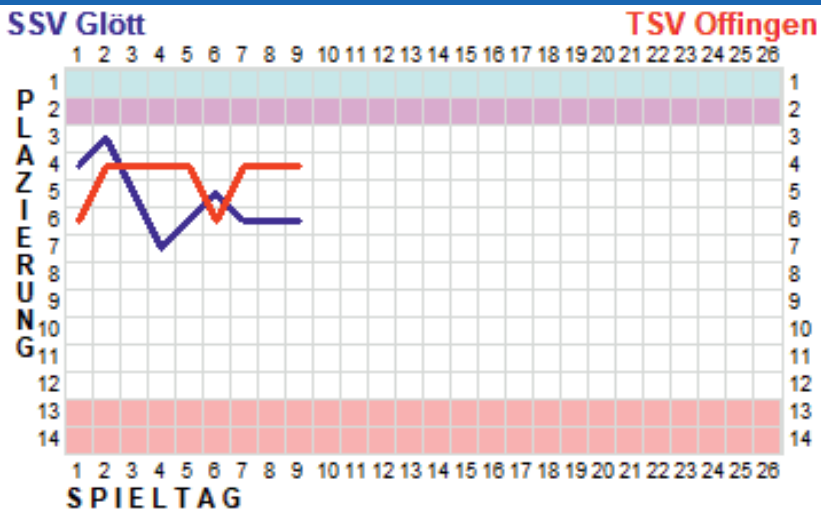

Mit dem TSV Offingen bekommt es die SSV heute erneut mit einem Team aus der näheren Umgebung zutun. Die Duelle gegen die Mindelbogen-Kicker waren in der Vergangenheit immer heiß umkämpft mit viel Zündstoff. In dieser Spielzeit muss man den TSV Offingen ganz klar zu den Topmannschaften der Liga dazuzählen. Das ohnehin schon seit Jahren eingespielte Team, hat sich im Sommer mit der Verpflichtung von Spielertrainer Julian Riederle vom SC Ichenhausen richtig gut verstärkt. Unter seiner Führung hat sich der TSV prompt unter die Spitzenteams der Liga gedrängt. Mit derzeit 18 Zählern und nur einer einzigen Saisonniederlage (0:1 gegen Thannhausen), ist man auf Tuchfühlung mit Wiesenbach, Lauingen und der TSG. Nach dem überraschenden Remis gegen Weisingen, ließ man zuletzt gegen GW Ichenhausen einen überzeugenden 4:1-Sieg folgen. Die torgefährlichsten Akteur bei Offingen sind bislang Ismail Bülbül mit 4 Toren und Philipp Wolf mit 3 Toren. Das letzte Duell zum Ende der vergangenen Saison in Offingen konnten die Gäste mit 2:0 für sich entscheiden. Davor gewannen die Lilien durch ein spätes Tor mit 1:0.

SSV Glött

13 - 2 - 7
22 Spiele

TSV Offingen

SSV Glött: erzielte Treffer

1-22 Min.	23-45 Min.	46-67 Min.	68-90 Min.
6	2	5	4

SSV Glött: Gegentreffer

1-22 Min.	23-45 Min.	46-67 Min.	68-90 Min.
1	5	3	1