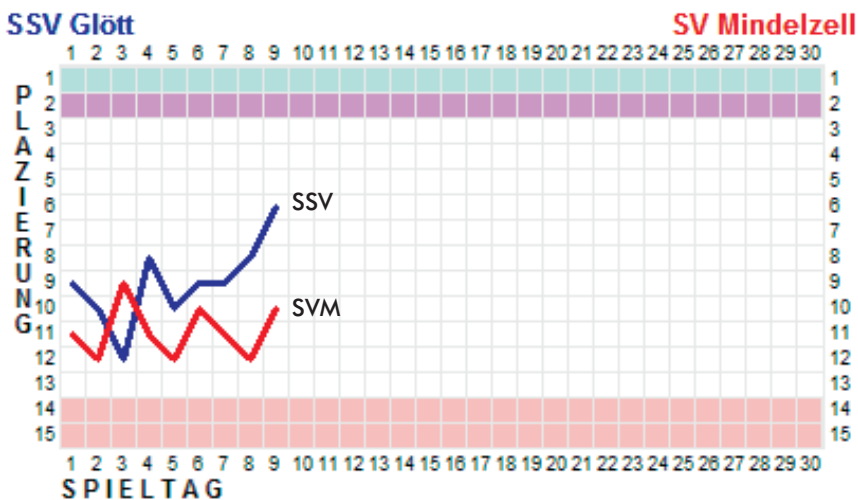

SSV / Die „Fieberkurven“ beider Teams

SSV / Direktbilanz

3 - 1 - 11
15 Spiele